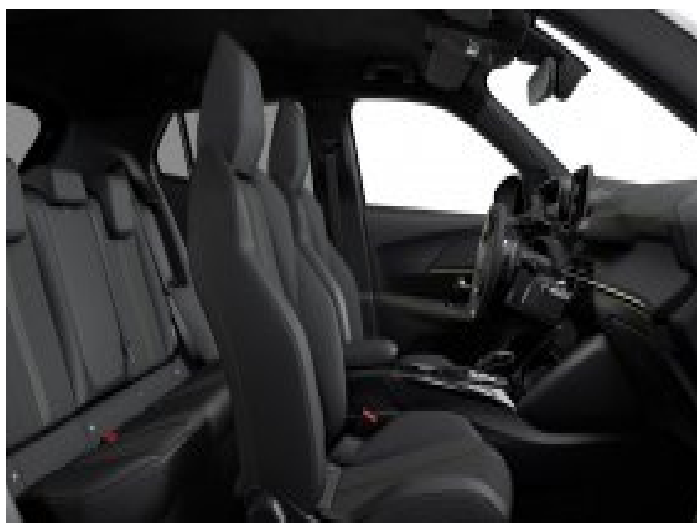

Peugeot 2008 GT line

5.025.000 kr.

☎ **515 7000**

✉ **brimborg (hjá) brimborg.is**

🕒 **Opnunartímar**

📍 Reykjavík: virka daga kl. 9-17 / laug. kl. 12-16

📍 Akureyri: virka daga kl. 9-17 / laug. kl. 12-16

brimborg