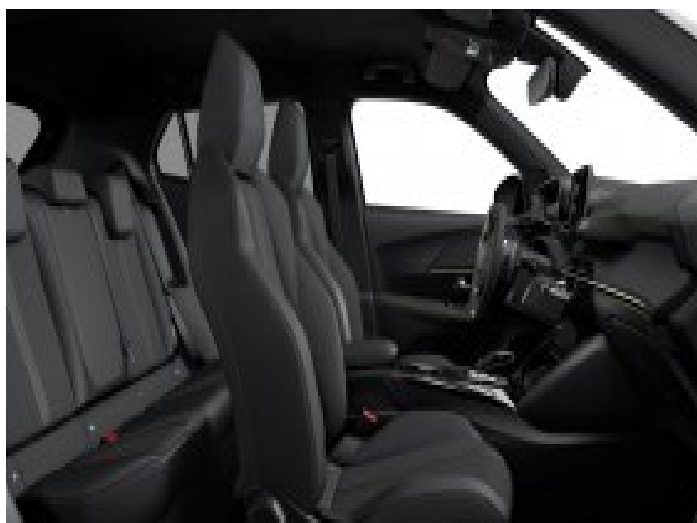

Peugeot 2008 GT line

5.095.000 kr.

515 7000

[brimborg (hjá) brimborg.is](mailto:brimborg@brimborg.is)

Opnunartímar

Reykjavík: virka daga kl. 9-17 / laug. kl. 12-16

Akureyri: virka daga kl. 9-17 / laug. kl. 12-16

brimborg