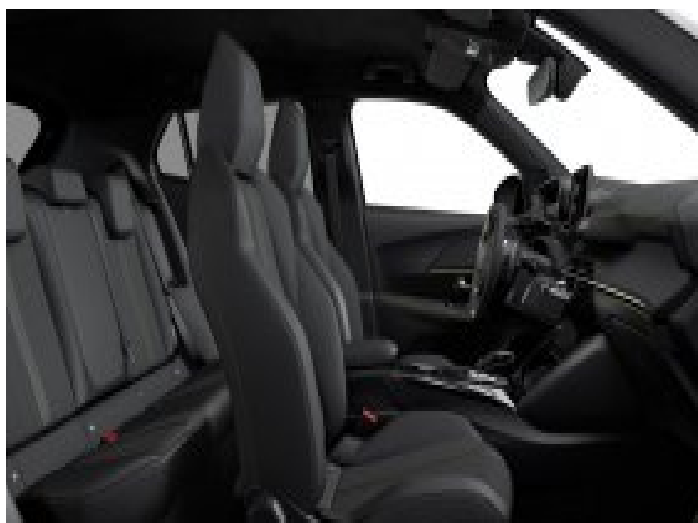

Peugeot 2008 GT line

5.095.000 kr.

☎ 515 7000

✉ brimborg (hjá) brimborg.is

🕒 Opnunartímar

📍 Reykjavík: virka daga kl. 9-17 / laug. kl. 12-16

📍 Akureyri: virka daga kl. 9-17 / laug. kl. 12-16

brimborg