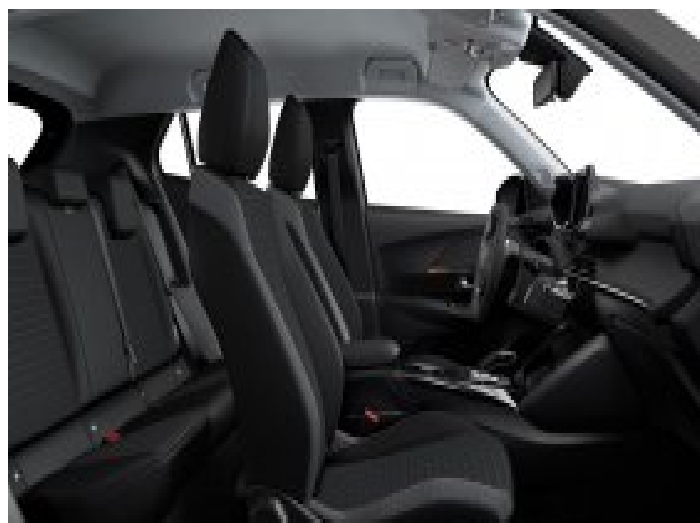

Peugeot e-2008 Active 100% rafbíll

4.790.000 kr.

☎ **515 7000**

✉ [brimborg (hjá) brimborg.is](mailto:brimborg@brimborg.is)

🕒 **Opnunartímar**

📍 Reykjavík: virka daga kl. 9-17 / laug. kl. 12-16

📍 Akureyri: virka daga kl. 9-17 / laug. kl. 12-16

brimborg