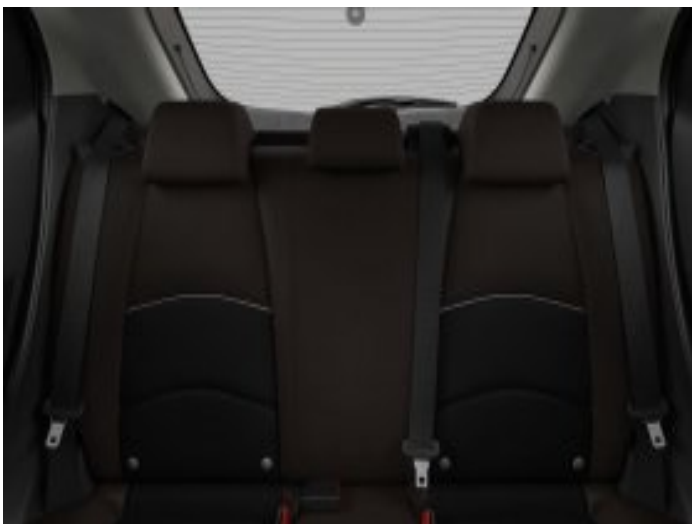

Mazda 2 Sense

2.820.000 kr.

☎ 515 7000

✉ brimborg (hjá) brimborg.is

🕒 Opnunartímar

📍 Reykjavík: virka daga kl. 9-17 / laug. kl. 12-16

📍 Akureyri: virka daga kl. 9-17 / laug. kl. 12-16

brimborg