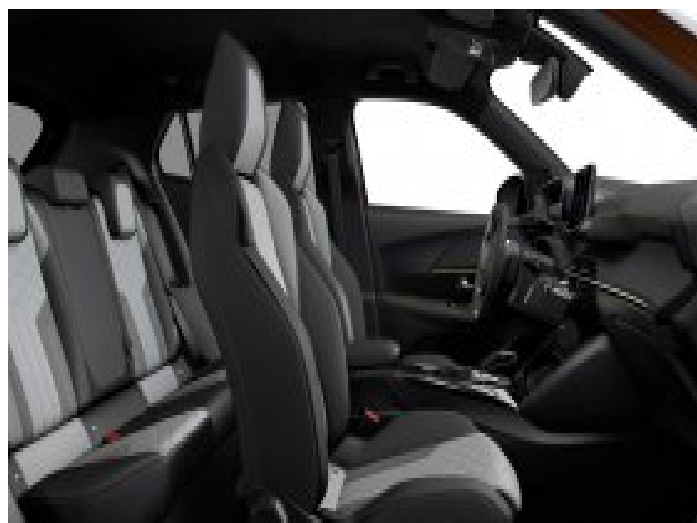

Peugeot e-2008 GT 100% rafbíll

5.455.000 kr.

☎ **515 7000**

✉ brimborg (hjá) brimborg.is

🕒 **Opnunartímar**

📍 Reykjavík: virka daga kl. 9-17 / laug. kl. 12-16

📍 Akureyri: virka daga kl. 9-17 / laug. kl. 12-16

brimborg