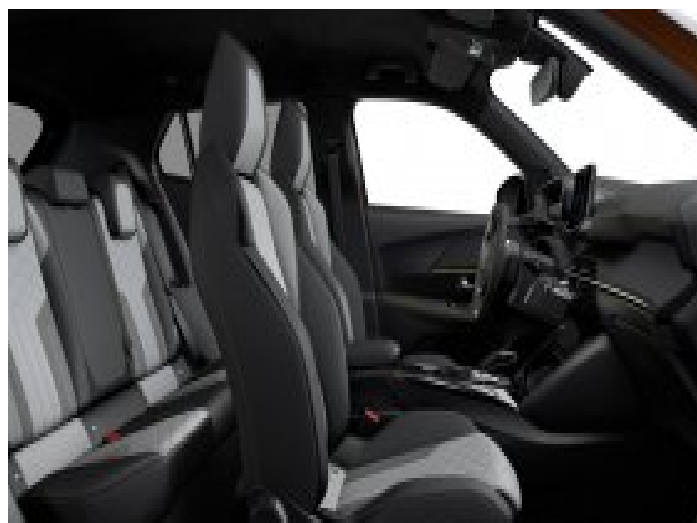

Peugeot e-2008 GT 100% rafbíll

5.415.000 kr.

☎ **515 7000**

✉ brimborg (hjá) brimborg.is

🕒 **Opnunartímar**

📍 Reykjavík: virka daga kl. 9-17 / laug. kl. 12-16

📍 Akureyri: virka daga kl. 9-17 / laug. kl. 12-16

brimborg