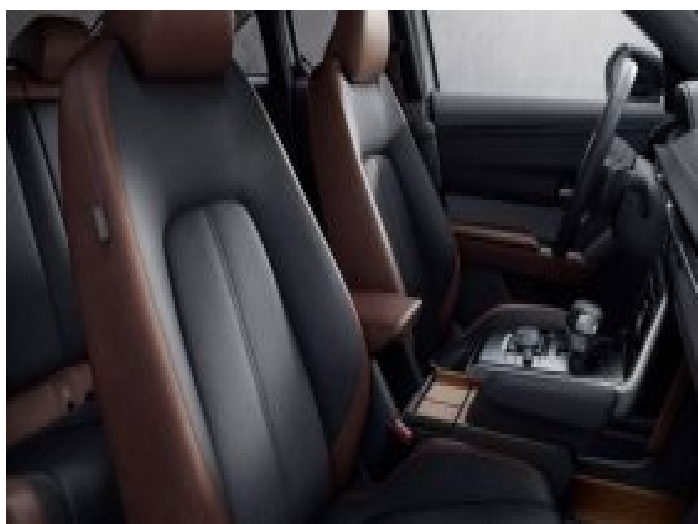

Mazda MX-30 First Edition 100% rafbíll

4.470.000 kr.

☎ **515 7000**

✉ brimborg (hjá) brimborg.is

🕒 **Opnunartímar**

📍 Reykjavík: virka daga kl. 9-17 / laug. kl. 12-16

📍 Akureyri: virka daga kl. 9-17 / laug. kl. 12-16

brimborg