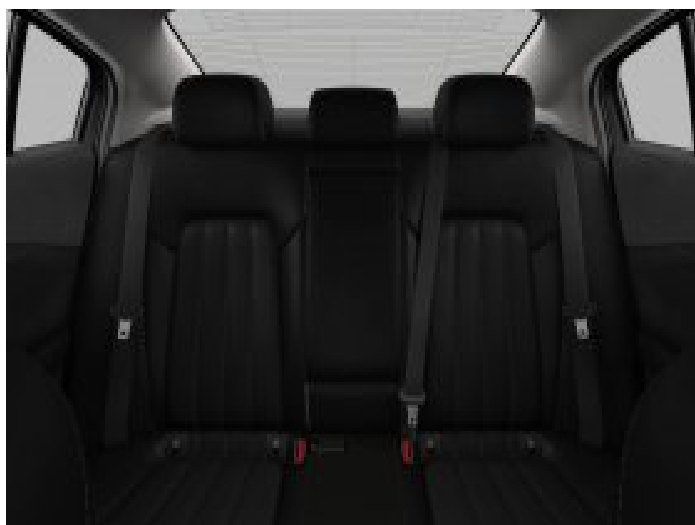

Mazda 6 Premium

4.050.000 kr.

4.770.000 kr.

☎ 515 7000

✉ brimborg (hjá) brimborg.is

🕒 Opnunartímar

📍 Reykjavík: virka daga kl. 9-17 / laug. kl. 12-16

📍 Akureyri: virka daga kl. 9-17 / laug. kl. 12-16

brimborg