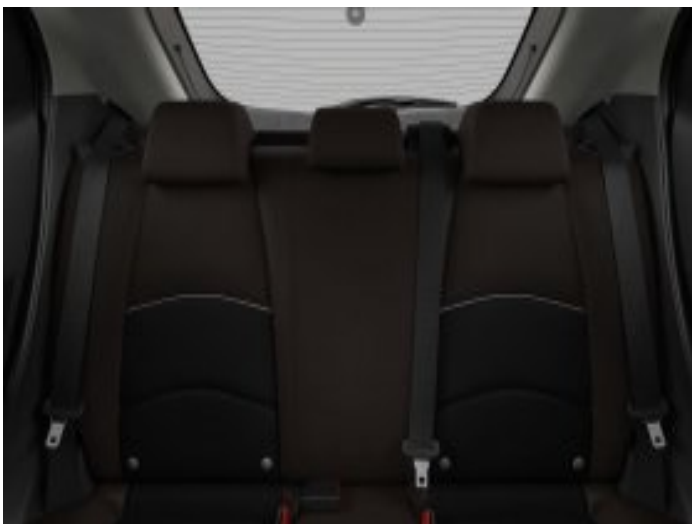

Mazda 2 Sense

2.910.000 kr.

☎ **515 7000**

✉ [brimborg (hjá) brimborg.is](mailto:brimborg@brimborg.is)

🕒 **Opnunartímar**

📍 Reykjavík: virka daga kl. 9-17 / laug. kl. 12-16
📍 Akureyri: virka daga kl. 9-17 / laug. kl. 12-16

brimborg